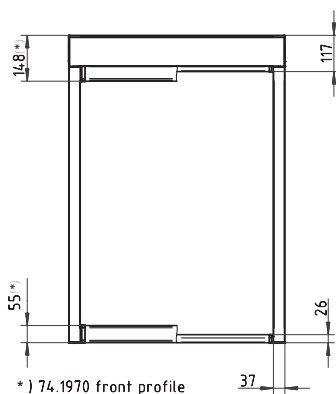

STATIVFÄRGER

Grå

Vit

Svart