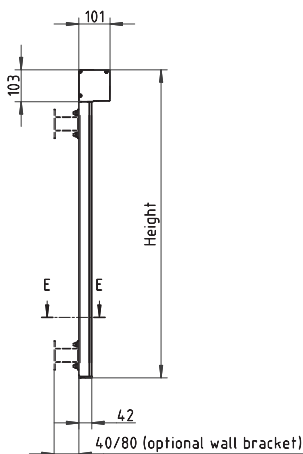

EKENÄS är en vertikalkarmis med Zip-funktion. Enkelt förklarat innebär det att screenväven sluter tätt mot sidoskenan, genom ett blixtlås som löper längs hela sidorna. Detta bidrar också till att minska ljusinsläppet i sidorna, som annars kan vara störande på smala vertikalkarmiser.

En zipscreen är det bästa produktvalet i lägen med mycket vind, detta tack vare att väven är förankrad längs hela sidan. En elegant produkt som passar både för kontor och hemmiljö.