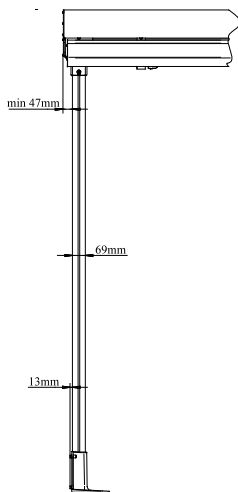

STATIVFÄRGER

Vit

Svart

PRODUKTINFORMATION

MATERIAL

- **Stativet** består av strängpressade aluminiumprofiler samt förzinkat stål, med detaljer av pulverlackat stål (t ex gavel), pressgjutet aluminium och zink (t ex beslag) samt polymera material (t ex ändskydd).
- **Skruvor och axlar** är av rostfritt-/alt förzinkat stål.
- **Armarna** är försedda med inbyggda fjädrar.
- **Markisväven** är av 100% spinnfärgad acryl, från Europas ledande väverier.

MILJÖINFORMATION

Markisen är återvinningsbar med undantag för några mindre detaljer, som rostfria skruvar. Markisväven avger vid förbränning hälsovådlig rök.