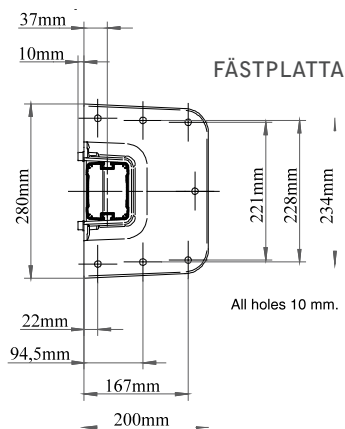

- Armvinkeln går att justera steglöst 5-20 grader.

REGLAGEALTERNATIV

- Motor (med fördel).
- Snäckväxel och vev.

TILLBEHÖR

VÄGGFÄSTE

VINKELSTAG

VINKELFÄSTE FÖR
TILLBEHÖR

TELESKÅPSTAG
ROBUST

LÅDA TILL
FÖRDELNINGSPLATTA

FÖRDELNINGSPLATTA
MED TYNGDER

FÄSTPLATTA

All holes 10 mm.

REKOMMENDERADE MAXMÅTT

REGLAGE	BREDD	UTFALL	MEDTYNGRE VÄV
Snäckväxel och vev	600cm	2x300cm	600x 2x260cm
Motor	600cm	2x300cm	600x 2x260cm

MINSTA BREDD

UTFALL X 2	100cm	160cm	200cm	250cm	300cm
Med 2st armar/sida	155cm	225cm	265cm	315cm	365cm

VINDKLASSER

UTFALL/BREDD	3M	3,5M	4M	4,5M	5M	5,5M	6M
2x100m	2	2	2	2	2	2	2
2x160m	2	2	2	2	2	2	2
2x200m	2	2	2	2	2	2	2
2x250m		2	2	2	2	2	2
2x300m			2	2	2	2	2