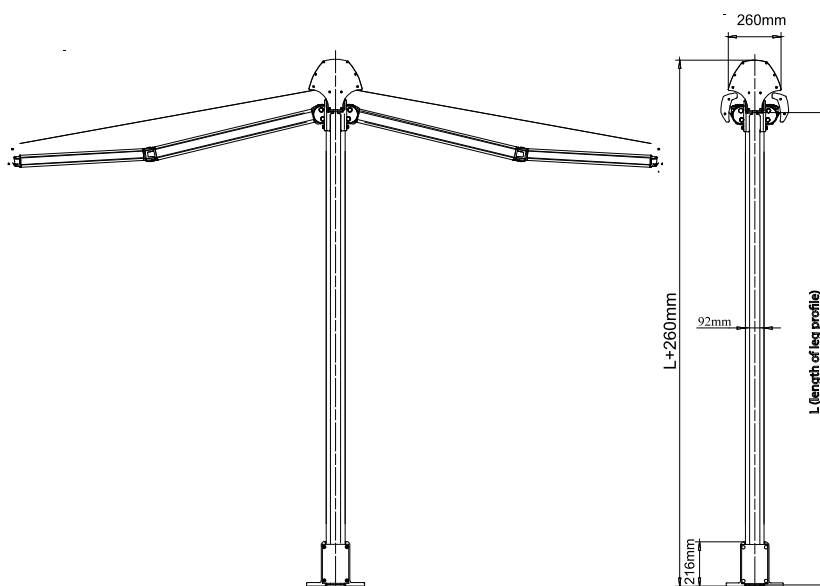

FÖRDELNINGSPLATTA
MED TYNGDER

FM-2024

FÖNSTERMILJÖ
...bäst på markiser!

FÖNSTERMILJÖ I LAHOLM AB

BOX 40, 312 21 LAHOLM www.fonstermiljo.se

Vi skräddarsyr utvändiga solskydd för alla lägen