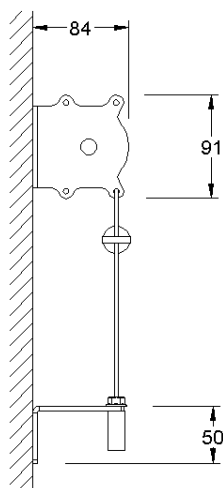

SOLLIDEN RIDÅ

—vertikalmarkis

SOLLIDEN RIDÅ är mångsidig och passar såväl på villor som på skolor och kontor och är väl anpassad till dagens fönstermode med höga fönster.

En vertikalmarkis har fler funktioner än en vanlig markis. Den stänger ute solljus och värme, skyddar mot direkt insyn samtidigt som den går att se ut igenom.

Vertikalmarkisen är mindre känslig för vind, vilket gör den speciellt lämpad på höga höjder och vindutsatta ställen. Produkten är överrollad som standard.

PRODUKTINFORMATION

MATERIAL

- **Stativet** består av naturanodiserade strängpressade aluminiumprofiler som standard, med detaljer av pulverlackat stål (t ex gavel) och strängpressat aluminium (t ex beslag) samt polymera material (t ex ändskydd).
- **Skrudar och axlar** är av rostfritt-/alt förzinkat stål.
- **Screenväv** Sunworker som standard.

MILJÖINFORMATION

Markisen är återvinningsbar med undantag för några mindre detaljer, som till exempel rostfria skruvar. Markisväven avger vid förbränning hälsovådlig rök.

STATIVFÄRGER