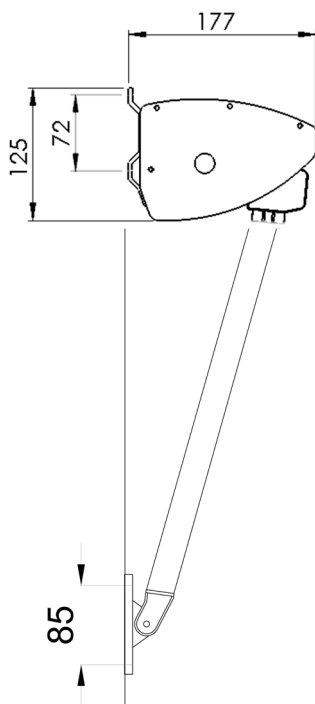

STATIVFÄRGER