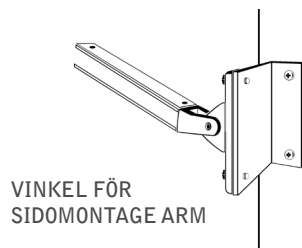

SOFIERO

—fallarmsmarkis med kassett

SOFIERO är en kraftig fönstermarkis med rymlig kassettlåda, som skyddar markisduken mot väta och smuts när den är inrullad. Sofiero manövreras manuellt med vev eller med motor.

Svart

Speciallack

SOFIERO – fallarmsmarkis med kassett

MONTAGE

- Monteras enkelt på vägg med konsoller som kassetten hakas fast och fixeras i.
- Monteras i nisch med nischkonsoller.
- Armarna är fritt justerbara i sidled.
- Armarnas maximala fallvinkel är 160 grader.
- Seriekoppling burspråk 180–230 grader.
- Observera att produkten har dukdelning mellan 601cm–700cm. Vid beställning ange placering av dukdelningen. Största delen kan max vara 600cm bred.

REGLAGEALTERNATIV

- Snäckväxel och vev. Ingår som standard.
- Motor.
- Vid beställning anges reglagesidan sett utifrån.

TILLBEHÖR

SERIEKOPPLING RAK

SERIEKOPPLING BURSPRÅK

REKOMMENDERADE MAXMÅTT

REGLAGE	BREDD	UTFALL	MED SCREENVÄV
Snäckväxel D70mm rör	700cm	130cm	450x130cm
Motor D70mm rör	700cm	130cm	450x130cm
Seriekoppling Rak D70mm rör	3 markiser	130cm	3 markiser x130cm
Seriek. Burspråk D70mm rör	3 markiser	130cm	3 markiser x130cm

OBS! Produkten har dukdelning mellan 601-700cm. Största delen kan vara max 600cm bred.

Max avstånd mellan markiser är 150cm vid Seriekoppling Rak

Beställningsbredden är ytterkant gavlar. Tappar & skruvskallar tillkommer.