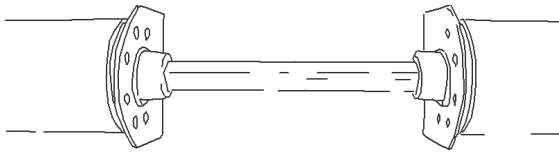

Svart

Speciallack

LÄCKÖ RIDÅ – vertikalkarkis

MONTAGE

- Monteras enkelt på vägg med konsoller.
- Levereras med 13cm gaffel för infästning av styrlina nertill.
- OBS! Beställningsbredden är ytterkant bottenrörets öglor, som är produktens bredaste punkt.
- Gavlarna på produkten sitter ca 1 cm in per sida gentemot öglorna.
- Horisontell söm i väven, vid beställningshöjd över 150cm.
- Vid motorreglage: om inget anges vid beställning, levereras produkten överrullad.
- Vid snäckväxel och vev: alltid underrullad.

REGLAGEALTERNATIV

- Snäckväxel och vev. Ingår som standard.
- Motor.
- Vid beställning anges reglagesidan sett utifrån.

TILLBEHÖR

SERIEKOPPLING MED FYRKANTSAXEL

REKOMMENDERADE MAXMÅTT

REGLAGE	BREDD	HÖJD	MED TJOCKARE VÄV
<i>Snäckväxel/motor D70mm rör</i>	<i>300cm</i>	<i>300cm</i>	<i>250cm</i>
<i>Snäckväxel/motor D70mm rör</i>	<i>400cm</i>	<i>180cm</i>	<i>180cm</i>