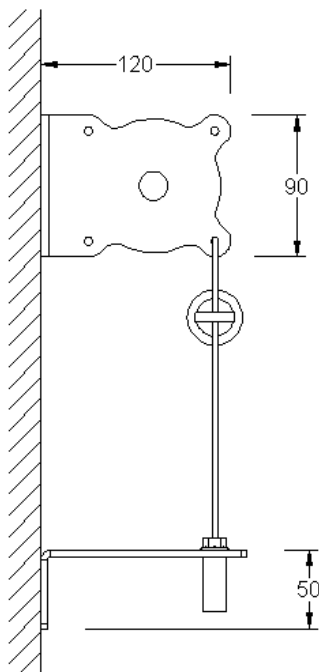

STATIVFÄRGER