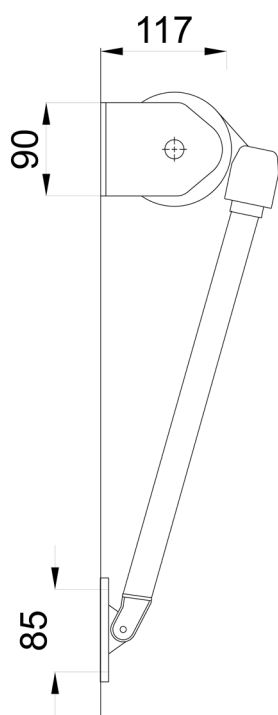

LÄCKÖ

—fallarmsmarkis

LÄCKÖ är ett effektivt solskydd för större fönsterpartier på industrier, offentliga byggnader, affärer etc. Produkten tillverkas i kraftigt utförande och är avsedd för bredder över 3,5 m. Läckö kan enkelt seriekoppas till större anläggningar. Den är speciellt lämplig för breda balkonger. Produkten monteras på vägg eller i tak och kan kompletteras med skyddstak. Läckö manövreras manuellt med vev, eller med motor.

REGLAGEALTERNATIV

- Snäckväxel och vev. Ingår som standard.
- Motor.
- Vid beställning anges reglagesidan sett utifrån.

TILLBEHÖR

REKOMMENDERADE MAXMÅTT

REGLAGE	BREDD	UTFALL	MED SCREENVÄV
Snäckväxel D70mm rör	850cm	160cm	450x160cm
Motor D70mm rör	850cm	160cm	450x160cm
Seriekoppling Rak D70mm rör	3 markiser	160cm	3 markiser x160cm
Seriek. Burspråk D70mm rör	3 markiser	160cm	3 markiser x160cm

Max avstånd mellan markiser är 150cm vid Seriekoppling Rak
Beställningsbredden är ytterkant gavlar. Tappar & skruvskallar tillkommer.

KONSOLL- / ARMFÖRDELNING

MARKISBREDD	ANTAL KONSOLLER	ANTAL ARMAR	ANTAL STÖDLAGER
Upp till 525cm	2st	2st	
526–575cm	2st	3st	
576–850cm	2st	3st	1st