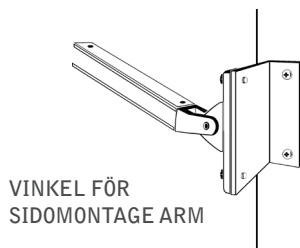

LÄCKÖ

—fallarmsmarkis

LÄCKÖ är ett effektivt solskydd för större fönsterpartier på industrier, offentliga byggnader, affärer etc. Produkten tillverkas i kraftigt utförande och är avsedd för bredder över 3,5 m. Läckö kan enkelt seriekoppas till större anläggningar. Den är speciellt lämplig för breda balkonger. Produkten monteras på vägg eller i tak och kan kompletteras med skyddstak. Läckö manövreras manuellt med vev, eller med motor.

Svart

Speciallack

LÄCKÖ – fallarmsmarkis

MONTAGE

- Monteras enkelt på vägg eller i tak med konsoller.
- Armarna är fritt justerbara i sidled.
- Armarnas maximala fallvinkel är 160 grader.
- Seriekoppling burspråk 180–230 grader.
- Stödlager från bredd 576cm.

REGLAGEALTERNATIV

- Snäckväxel och vev. Ingår som standard.
- Motor.
- Vid beställning anges reglagesidan sett utifrån.

TILLBEHÖR

REKOMMENDERADE MAXMÅTT

REGLAGE	BREDD	UTFALL	MED SCREENVÄV
Snäckväxel D70mm rör	850cm	160cm	450x160cm
Motor D70mm rör	850cm	160cm	450x160cm
Seriekoppling Rak D70mm rör	3 markiser	160cm	3 markiser x160cm
Seriek. Burspråk D70mm rör	3 markiser	160cm	3 markiser x160cm