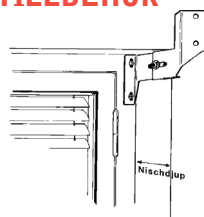

Svart

Speciallack

HAGA – fallarmsmarkis med kassett

MONTAGE

- Monteras enkelt på vägg med konsoller som kassetten hakas fast och fixeras i.
- Monteras i nisch med nischkonsoller.
- Armarna är fritt justerbara i sidled.
- Armarnas maximala fallvinkel är 160 grader.
- Seriekoppling burspråk 180–230 grader.

REGLAGEALTERNATIV

- Dragband in-/utvändigt. Ingår som standard.
- Snäckväxel och vev.
- Motor.
- Vid beställning anges reglagesidan sett utifrån.

TILLBEHÖR

NISCHKONSOLL ställbar 7-11cm
NISCHKONSOLL ställbar 12-16cm