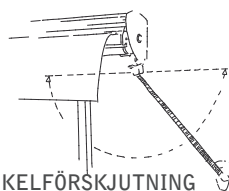

NISCHKONSOLL FAST 3,5cm
NISCHKONSOLL FAST 7cm

SERIEKOPPLING RAK

SERIEKOPPLING BURSPRÅK

BANDFÖRSKJUTNING

VINKELFÖRSKJUTNING

BANDUPP-SAMLARE

VEVBOX FÖR BAND

VINKEL FÖR SIDOMONTAGE ARM