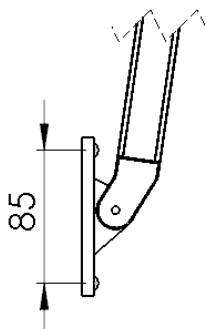

STATIVFÄRGER