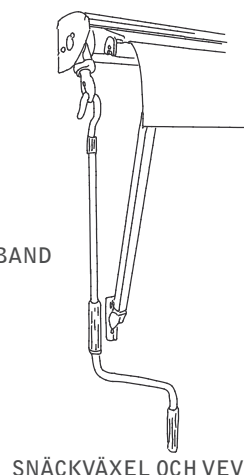

HAGA

–fallarmsmarkis med kassett

HAGA är en fallarmsmarkis med kassett som skyddar markisduken mot väta och smuts när den är inrullad. Den manövreras inifrån eller utifrån med band eller motor, alternativt utifrån manuellt med vev. Den är lämplig för mindre och medelstora fönster/fönsterpartier upp till 4,2 meter.

Svart

Speciallack

HAGA – fallarmsmarkis med kassett

MONTAGE

- Monteras enkelt på vägg med konsoller som kassetten hakas fast och fixeras i.
- Monteras i nisch med nischkonsoller.
- Armarna är fritt justerbara i sidled.
- Armarnas maximala fallvinkel är 160 grader.
- Seriekoppling burspråk 180–230 grader.

REGLAGEALTERNATIV

- Dragband in-/utvändigt. Ingår som standard.
- Snäckväxel och vev.
- Motor.
- Vid beställning anges reglagesidan sett utifrån.

TILLBEHÖR

NISCHKONSOLL ställbar 7-11cm
NISCHKONSOLL ställbar 12-16cm

NISCHKONSOLL FAST 3,5cm
NISCHKONSOLL FAST 7cm

SERIEKOPPLING RAK

SERIEKOPPLING BURSPRÅK

BANDFÖRSKJUTNING

VINKELFÖRSKJUTNING

BANDUPP-SAMLARE

VEVBOX FÖR BAND

VINKEL FÖR SIDOMONTAGE ARM