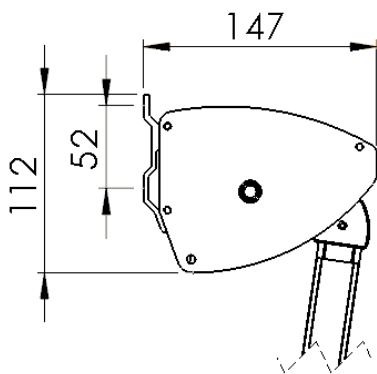

STATIVFÄRGER