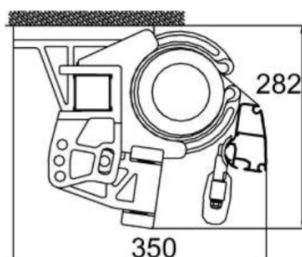

STATIVFÄRGER

Vit

PRODUKTINFORMATION

MATERIAL

- **Stativet** består av av strängpressade aluminiumprofiler, med detaljer av pulverlackat och pressgjutet aluminium (t ex beslag) samt polymera material (t ex ändskydd).
- **Bärprofilen** är 50 x 50 av stål.
- **Skruvor och axlar** är av rostfritt-/alt förzinkat stål.
- **Armarna** är försedda med inbyggda fjädrar.
- **Markisväven** är av 100% spinnfärgad acryl, från Europas ledande väverier.

MILJÖINFORMATION

Markisen är återvinningsbar med undantag för några mindre detaljer, som till exempel rostfria skruvar. Markisväven avger vid förbränning hälsovadlig rök.