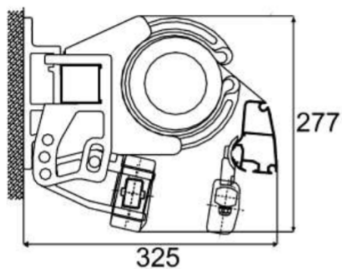

STATIVFÄRGER

Vit

PRODUKTINFORMATION

MATERIAL

- **Stativet** består av av strängpressade aluminiumprofiler, med detaljer av pulverlackat och pressgjutet aluminium (t ex beslag) samt polymera material (t ex ändskydd).
- **Bärprofilen** är 50 x 50 av stål.
- **Skruvor och axlar** är av rostfritt-/alt förzinkat stål.
- **Armarna** är försedda med inbyggda fjädrar.
- **Markisväven** är av 100% spinnfärgad acryl, från Europas ledande väverier.

MILJÖINFORMATION

Markisen är återvinningsbar med undantag för några mindre detaljer, som till exempel rostfria skruvar. Markisväven avger vid förbränning hälsovadlig rök.