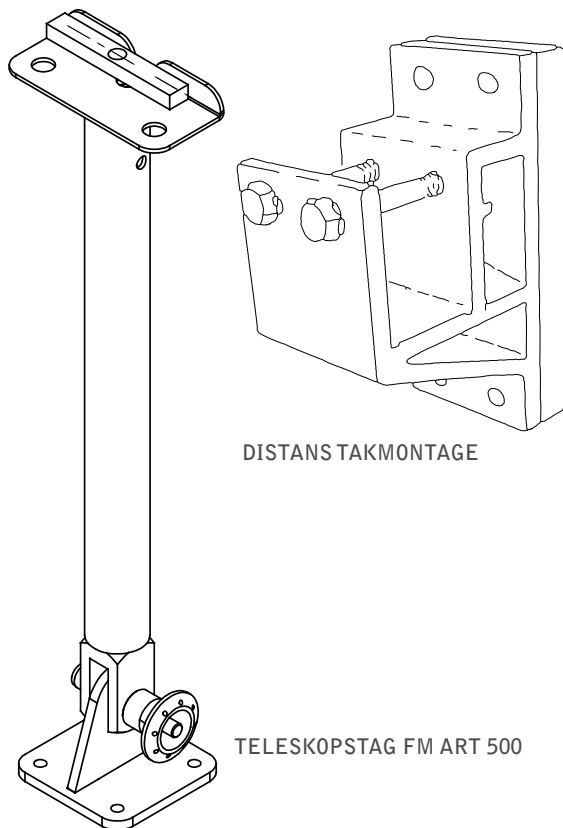

DISTANS TAKMONTAGE

TELESKÖPSTAG FM ART 500

REKOMMENDERADE MAXMÅTT

REGLAGE	BREDD	UTFALL	MEDTYNGRE VÄV
Motor 2 armar	650 cm	500 cm	650x450 cm
Motor 3 armar	900 cm	500 cm	900x450 cm

Beställningsbredden är ytterkant bärprofil. (ändpluggen)

MINSTA BREDD

UTFALL	450 CM	500 CM
Med 2 st armar	550 cm	600 cm
Med 3 st armar	775 cm	850 cm

KONSOLL- / ARMFÖRDELNING

MARKISBREDD	ANTAL KONSOLLER	ANTAL ARMAR	ANTAL STÖDLÄGER
Upp till 600 cm	4 st	2 st	2 st
601–650 cm	5 st	2 st	2 st
651–700 cm	5 st	3 st	2 st
701–800 cm	6 st	3 st	3 st
801–900 cm	8 st	3 st	3 st

VINDKLASSER

UTFALL/BREDD	5 M	5,5 M	6 M	8 M	8,5 M	9 M
4,5 m		2	2	2	2	2
5 m			2		2	2

EN 13561

FM-2024

FÖNSTERMILJÖ I LAHOLM AB
BOX 40, 312 21 LAHOLM www.fonstermiljo.se

Vi skräddarsyr utvändiga solskydd för alla lägen