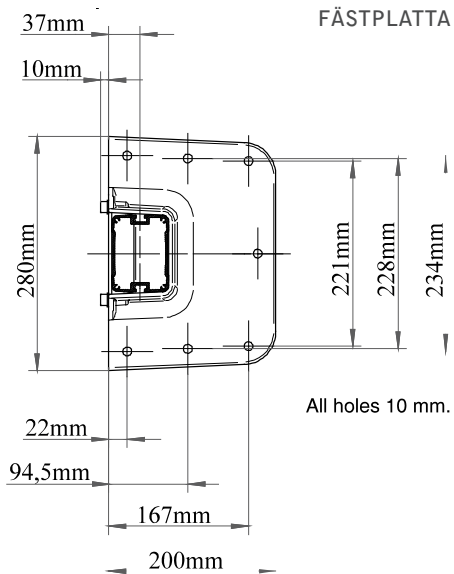

MONTAGE

- Armvinkeln går att justera steglöst 5-20 grader.

REGLAGEALTERNATIV

- Motor (med fördel).
- Snäckväxel och vev.

FÖRDELNINGSPLATTA MED TYNGDER

LÅDA TILL
FÖRDELNINGSPLATTA

REKOMMENDERADE MAXMÅTT

REGLAGE	BREDD	UTFALL	MEDTYNGRE VÄV
<i>Snäckväxel och vev</i>	600cm	2x300cm	600x 2x260cm
<i>Motor</i>	600cm	2x300cm	600x 2x260cm

MINSTA BREDD

UTFALL X 2	100cm	160cm	200cm	250cm	300cm
<i>Med 2st armar/sida</i>	155cm	225cm	265cm	315cm	365cm

VINDKLASSER

UTFALL/BREDD	3M	3,5M	4M	4,5M	5M	5,5M	6M
2x100m	2	2	2	2	2	2	2
2x160m	2	2	2	2	2	2	2
2x200m	2	2	2	2	2	2	2
2x250m		2	2	2	2	2	2
2x300m			2	2	2	2	2