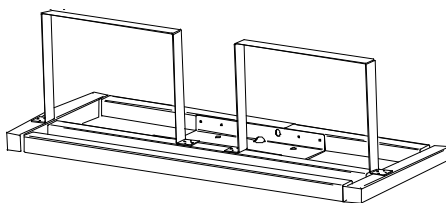

MONTAGE

- Armvinkeln går att justera steglöst 5-20 grader.

REGLAGEALTERNATIV

- Motor (med fördel).
- Snäckväxel och vev.

FÖRDELNINGSPLATTA MED TYNGDER

LÅDA TILL
FÖRDELNINGSPLATTA

REKOMMENDERADE MAXMÅTT

REGLAGE	BREDD	UTFALL	MEDTYNGRE VÄV
<i>Snäckväxel och vev</i>	600cm	2x300cm	600x 2x260cm
<i>Motor</i>	600cm	2x300cm	600x 2x260cm