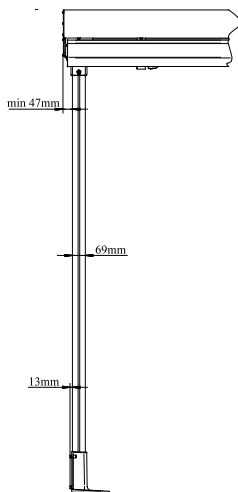

TIDÖ DUO

- *Fristående dubbel vikarmsmarkis*

TIDÖ DUO är en fristående markis som man fäster direkt i terrassgolvet med en fästplatta.

Den fungerar även till gjutna plintar. Alternativt ställer man vikter på en fördelningsplatta, som ligger i en låda. Lådan går att sitta på, ifall man önskar fler sittplatser. Markisen behöver alltså inte förankras i någon byggnad. Den har endast ett vävrör, vilket gör att en sida är överrullad medan den andra är underrullad.

MONTAGE

- Armvinkeln går att justera steglöst 5-20 grader.

REGLAGEALTERNATIV

- Motor (med fördel).
- Snäckväxel och vev.

FÖRDELNINGSPLATTA MED TYNGDER

LÅDA TILL
FÖRDELNINGSPLATTA

REKOMMENDERADE MAXMÅTT

REGLAGE	BREDD	UTFALL	MEDTYNGRE VÄV
<i>Snäckväxel och vev</i>	600cm	2x300cm	600x 2x260cm
<i>Motor</i>	600cm	2x300cm	600x 2x260cm

MINSTA BREDD

UTFALL X 2	100cm	160cm	200cm	250cm	300cm
<i>Med 2st armar/sida</i>	155cm	225cm	265cm	315cm	365cm

VINDKLASSER

UTFALL/BREDD	3M	3,5M	4M	4,5M	5M	5,5M	6M
2x100m	2	2	2	2	2	2	2
2x160m	2	2	2	2	2	2	2
2x200m	2	2	2	2	2	2	2
2x250m		2	2	2	2	2	2
2x300m			2	2	2	2	2