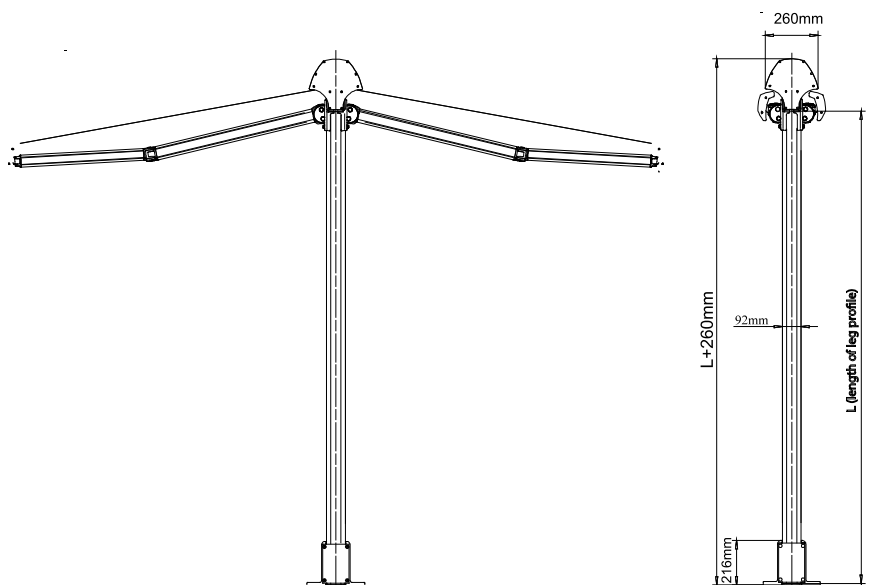

TIDÖ DUO

- *Fristående dubbel vikarmsmarkis*

TIDÖ DUO är en fristående markis som man fäster direkt i terrassgolvet med en fästplatta.

Den fungerar även till gjutna plintar. Alternativt ställer man vikter på en fördelningsplatta, som ligger i en låda. Lådan går att sitta på, ifall man önskar fler sittplatser. Markisen behöver alltså inte förankras i någon byggnad. Den har endast ett vävrör, vilket gör att en sida är överrullad medan den andra är underrullad.

MONTAGE

- Armvinkeln går att justera steglöst 5-20 grader.

REGLAGEALTERNATIV

- Motor (med fördel).
- Snäckväxel och vev.

FÖRDELNINGSPLATTA MED TYNGDER

LÅDA TILL
FÖRDELNINGSPLATTA

REKOMMENDERADE MAXMÅTT

REGLAGE	BREDD	UTFALL	MEDTYNGRE VÄV
<i>Snäckväxel och vev</i>	600cm	2x300cm	600x 2x260cm
<i>Motor</i>	600cm	2x300cm	600x 2x260cm

MINSTA BREDD

UTFALL X 2	100cm	160cm	200cm	250cm	300cm
<i>Med 2st armar/sida</i>	155cm	225cm	265cm	315cm	365cm

VINDKLASSER

UTFALL/BREDD	3M	3,5M	4M	4,5M	5M	5,5M	6M
2x100m	2	2	2	2	2	2	2
2x160m	2	2	2	2	2	2	2
2x200m	2	2	2	2	2	2	2
2x250m		2	2	2	2	2	2
2x300m			2	2	2	2	2