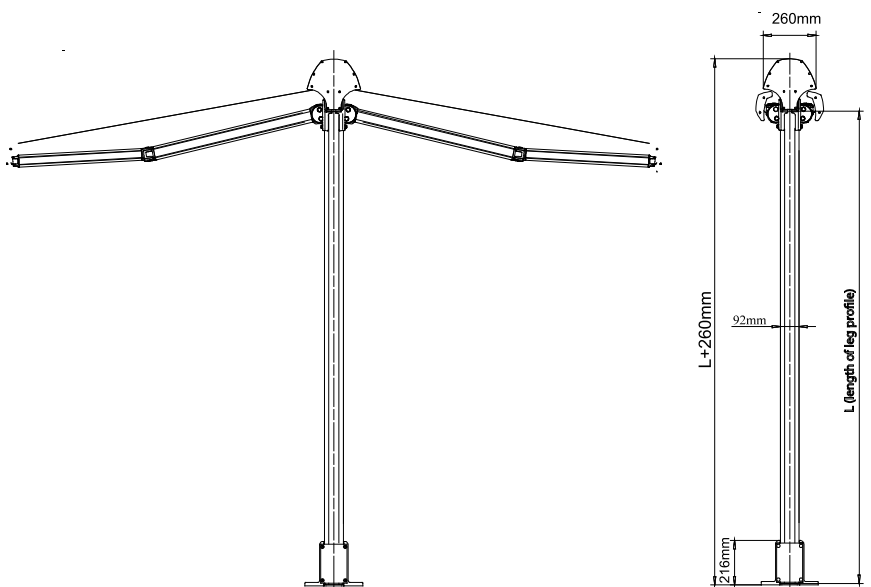

FM-2022

REKOMMENDERADE MAXMÅTT

REGLAGE	BREDD	UTFALL	MEDTYNGRE VÄV
<i>Snäckväxel och vev</i>	600cm	2x300cm	600x 2x260cm
<i>Motor</i>	600cm	2x300cm	600x 2x260cm

MINSTA BREDD

UTFALL X 2	100cm	160cm	200cm	250cm	300cm
<i>Med 2st armar/sida</i>	155cm	225cm	265cm	315cm	365cm

VINDKLASSER

UTFALL/BREDD	3M	3,5M	4M	4,5M	5M	5,5M	6M
2x100m	2	2	2	2	2	2	2
2x160m	2	2	2	2	2	2	2
2x200m	2	2	2	2	2	2	2
2x250m		2	2	2	2	2	2
2x300m			2	2	2	2	2

EN 13561

FÖNSTERMILJÖ
...bäst på markiser!

FÖNSTERMILJÖ I LAHOLM AB

BOX 40, 312 21 LAHOLM www.fonstermiljo.se

Vi skräddarsyr utvändiga solskydd för alla lägen