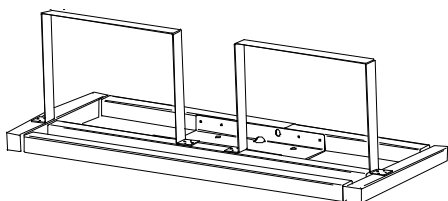

TIDÖ DUO – *Fristående dubbel vikarmsmarkis*

MONTAGE

- Armvinkeln går att justera steglöst 5-20 grader.

REGLAGEALTERNATIV

- Motor (med fördel).
- Snäckväxel och vev.

FÖRDELNINGSPLATTA MED TYNGDER