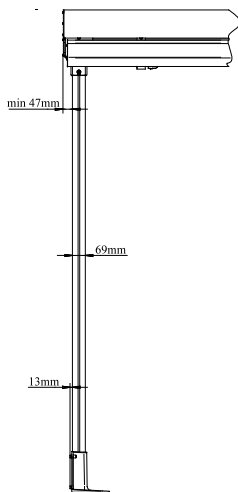

STATIVFÄRGER

Vit

Svart

PRODUKTINFORMATION

MATERIAL

- **Stativet** består av naturanodiserade strängpressade aluminiumprofiler samt förzinkat stål, med detaljer av pulverlackat stål (t ex gavel), pressgjutet aluminium och zink (t ex beslag) samt polymera material (t ex ändskydd).
- **Skrudar och axlar** är av rostfritt-/alt förzinkat stål.
- **Armarna** är försedda med inbyggda fjädrar.
- **Markisväven** är av 100% spinnfärgad acryl, från Europas ledande väverier.

MILJÖINFORMATION

Markisen är återvinningsbar med undantag för några mindre detaljer, som rostfria skruvar. Markisväven avger vid förbränning hälsovadlig rök.