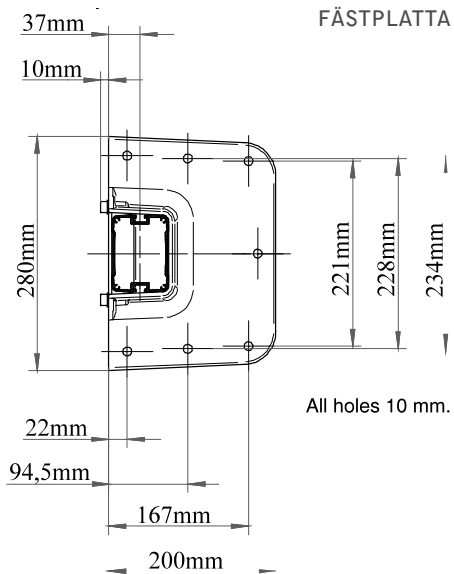

TIDÖ DUO – *Fristående dubbel vikarmsmarkis*

MONTAGE

- Armvinkeln går att justera steglöst 5-20 grader.

REGLAGEALTERNATIV

- Motor (med fördel).
- Snäckväxel och vev.

FÖRDELNINGSPLATTA MED TYNGDER