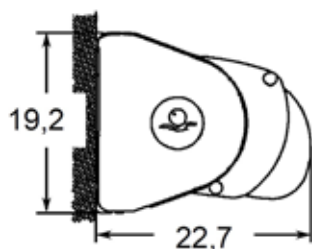

Storbox 300 kan monteras på vägg eller i tak. Manövreras med motor som har autostop, eller manuellt med vev. Armarnas fallvinkel kan justeras steglöst. Storbox 300 levereras alltid utan kapp.

Låt uteplatsens storlek styra storleken på markisen!