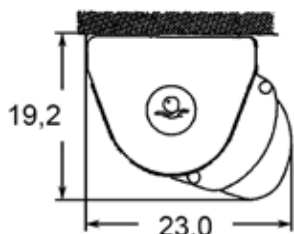

Storbox 300 kan monteras på vägg eller i tak. Manövreras med motor som har autostop, eller manuellt med vev. Armarnas fallvinkel kan justeras steglöst. Storbox 300 levereras alltid utan kapp.

Låt uteplatsens storlek styra storleken på markisen!