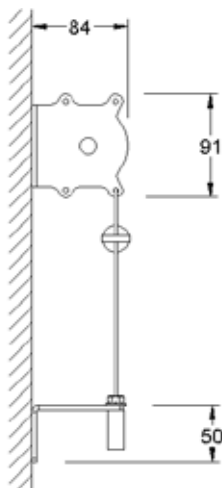

SOLLIDEN RIDÅ

–vertikalmarkis

SOLLIDEN RIDÅ är mångsidig och passar såväl på villor som på skolor och kontor och är väl anpassad till dagens fönstermode med höga fönster.

En vertikalmarkis har fler funktioner än en vanlig markis. Den stänger ute solljus och värme, skyddar mot direkt insyn samtidigt som den går att se ut igenom.

Vertikalmarkisen är mindre känslig för vind, vilket gör den speciellt lämpad på höga höjder och vindutsatta ställen. Produkten är överrullad som standard.

PRODUKTINFORMATION

MATERIAL

- **Stativet** består av naturanodiserade strängpressade aluminiumprofiler, med detaljer av pulverlackat stål (t ex gavel) och strängpressat aluminium (t ex beslag) samt polymera material (t ex ändskydd).
- **Skruvor och axlar** är av rostfritt-/alt förzinkat stål.
- **Screenväv** Sunworker som standard.

MILJÖINFORMATION

Markisen är återvinningsbar med undantag för några mindre detaljer, som till exempel rostfria skruvar. Markisväven avger vid förbränning hälsovadlig rök.

STATIVFÄRGER