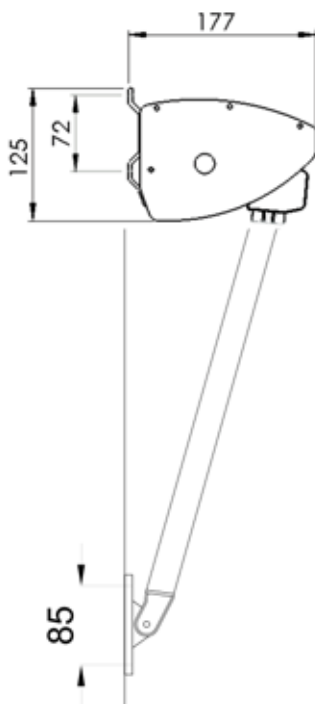

STATIVFÄRGER