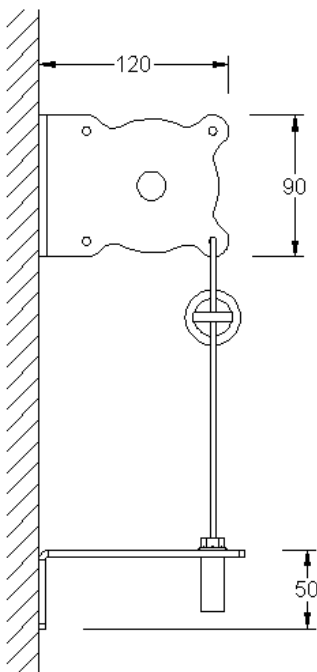

STATIVFÄRGER