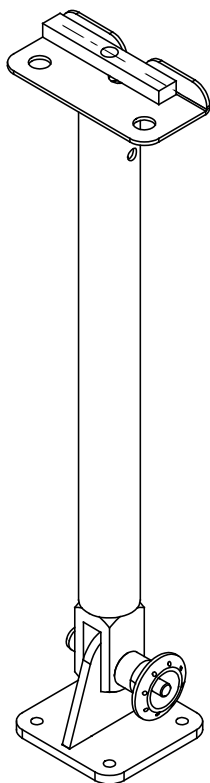

MONTAGE

- Monteras enkelt på vägg eller i tak eller utåt i nisch.
- Armvinkeln går att justera steglöst 0–90 grader.

REGLAGEALTERNATIV

- Snäckväxel och vev. Ingår som standard.
- Motor.
- Vid beställning anges reglagesidan sett utifrån.

TILLBEHÖR

TELESKOPSTAG 140–250cm

OBS! Endast vid markisbredder mellan 350–450cm

REKOMMENDERADE MAXMÅTT

REGLAGE	BREDD	UTFALL	MED TYNGRE VÄV
Snäckväxel och vev	450cm	200cm	450x200cm
Snäckväxel och vev	400cm	250cm	400x250cm
Motor	450cm	200cm	450x200cm
Motor	400cm	250cm	400x250cm