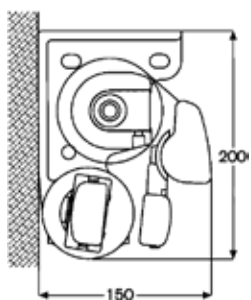

ART 250

–liten vikarmsmarkis utan bärrör

STATIVFÄRGER

Vit

ART 250 är avsedd för villaterrasser, balkonger, kiosker, butiker m fl där du behöver fri gånghöjd under markisen. Denna nätta vikarmsmarkis har infästningspunkter i gavlarna.

Produkten kan monteras på vägg eller i tak, men även utåt i nisch!
Den manövreras med motor, eller manuellt med vev.
Armarnas fallvinkel kan justeras steglöst.

Låt uteplatsens storlek styra storleken på markisen!

PRODUKTINFORMATION

MATERIAL

- **Stativet** består av av strängpressade aluminiumprofiler, med detaljer av pulverlackat och pressgjutet aluminium (t ex beslag) samt polymera material (t ex ändskydd).
- **Skrudar och axlar** är av rostfritt-/alt förzinkat stål.
- **Armarna** är försedda med inbyggda fjädrar.
- **Markisväven** är av 100% spinnfärgad acryl, från Europas ledande väverier.

MILJÖINFORMATION

Markisen är återvinningsbar med undantag för några mindre detaljer, som till exempel rostfria skruvar. Markisväven avger vid förbränning hälsovadlig rök.