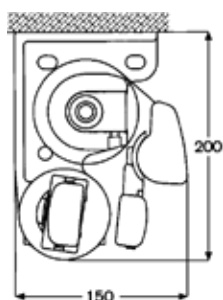

ART 250

–liten vikarmsmarkis utan bärrör

STATIVFÄRGER

Vit

ART 250 är avsedd för villaterrasser, balkonger, kiosker, butiker m fl där du behöver fri gånghöjd under markisen. Denna nätta vikarmsmarkis har infästningspunkter i gavlarna.

Produkten kan monteras på vägg eller i tak, men även utåt i nisch!
Den manövreras med motor, eller manuellt med vev.
Armarnas fallvinkel kan justeras steglöst.

Låt uteplatsens storlek styra storleken på markisen!

PRODUKTINFORMATION

MATERIAL

- **Stativet** består av av strängpressade aluminiumprofiler, med detaljer av pulverlackat och pressgjutet aluminium (t ex beslag) samt polymera material (t ex ändskydd).
- **Skrudar och axlar** är av rostfritt-/alt förzinkat stål.
- **Armarna** är försedda med inbyggda fjädrar.
- **Markisväven** är av 100% spinnfärgad acryl, från Europas ledande väverier.

MILJÖINFORMATION

Markisen är återvinningsbar med undantag för några mindre detaljer, som till exempel rostfria skruvar. Markisväven avger vid förbränning hälsovadlig rök.