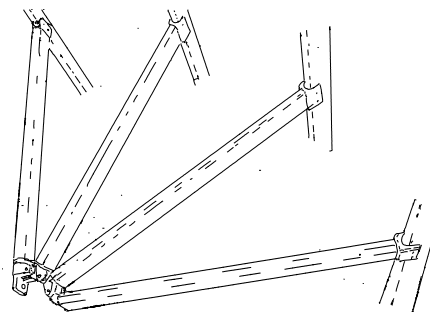

STÖDBEN UTFALL 70–80CM, 90–120CM, 140–160CM, 180–200CM

REKOMMENDERADE MAXMÅTT

REGLAGE	BREDD	UTFALL
Alla	950cm	200cm

HÖRN/RADIEINFORMATION PER MODELL

MODELL	10	20	30	40	50	60	60+70+80
Hörn/radie	r20	r100	r100	r20	r20+ r100	Ställb. r 20 hörn som standard	Bockade mall/ritning

VINDKLASSER

UTFALL/BREDD	1M	2M	3M	4M	5M	7M	9,5M
0,7m	2	2	2	2	2	2	2
1m	2	2	2	2	2	2	2
1,4m	2	2	2	2	2	2	2
2m	2	2	2	2	2	2	2

EN 13561

KORGMODELLER

CE

FÖNSTERMILJÖ
...bäst på markiser!

FÖNSTERMILJÖ I LAHOLM AB

BOX 40, 312 21 LAHOLM www.fonstermiljo.se

Vi skräddarsyr utvändiga solskydd för alla lägen