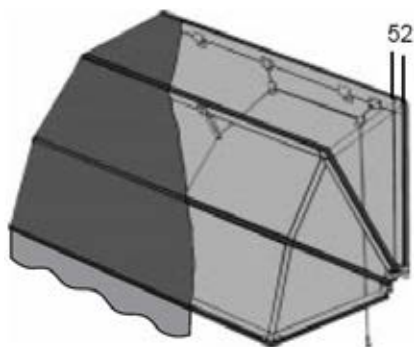

PRODUKTINFORMATION

MATERIAL

- **Stativet** består av naturanodiserade strängpressade aluminiumprofiler med detaljer av pressgjutet aluminium (t ex gångjärn) samt polymera material (t ex löphjul)
- **Skruvar och axlar** är av rostfritt-/alt förzinkat stål.
- **Markisväven** är av 100% spinnfärgad acryl, från Europas ledande väverier.

MILJÖINFORMATION

Markisen är återvinningsbar med undantag för några mindre detaljer, som till exempel rostfria skruvar. Markisväven avger vid förbränning hälsovadlig rök.

STATIVFÄRGER