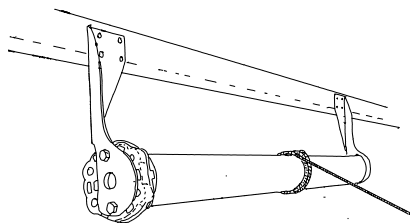

ÄNGSÖ – korgmarkis

MONTAGE

- Monteras enkelt på vägg med konsoller som den hakas fast i.
- Stödben rekommenderas till mod 10–50 vid bredder över 400cm.

REGLAGEALTERNATIV

- Lina utvändigt. Ingår som standard.
- Vevreglage utvändigt.
- Motor.
- Vid beställning anges reglagesidan sett utifrån.

TILLBEHÖR

MOTORISERINGSKIT FÖR MOTORREGLAGE