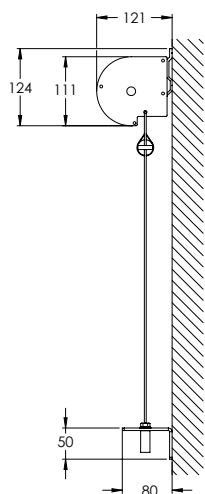

STATIVFÄRGER