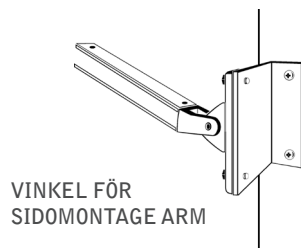

SOFIERO

-fallarmsmarkis med kassett

SOFIERO är en kraftig fönstermarkis med rymlig kassettlåda, som skyddar markisduken mot väta och smuts när den är inrullad. Sofiero manövreras manuellt med vev eller med motor.

Svart

Speciallack

SOFIERO – fallarmsmarkis med kassett

MONTAGE

- Monteras enkelt på vägg med konsoller som kassetten hakas fast och fixeras i.
- Monteras i nisch med nischkonsoller.
- Armarna är fritt justerbara i sidled.
- Armarnas maximala fallvinkel är 160 grader.
- Seriekoppling burspråk 180–230 grader.
- Observera att produkten har dukdelning mellan 601cm–700cm. Vid beställning ange placering av dukdelningen. Största delen kan max vara 600cm bred.

REGLAGEALTERNATIV

- Snäckväxel och vev. Ingår som standard.
- Motor.
- Vid beställning anges reglagesidan sett utifrån.

TILLBEHÖR

SERIEKOPPLING RAK

SERIEKOPPLING BURSPRÅK

REKOMMENDERADE MAXMÅTT

REGLAGE	BREDD	UTFALL	MED SCREENVÄV
Snäckväxel D70mm rör	700cm	130cm	450x130cm
Motor D70mm rör	700cm	130cm	450x130cm
Seriekoppling Rak D70mm rör	3 markiser	130cm	3 markiser x130cm
Seriek. Burspråk D70mm rör	3 markiser	130cm	3 markiser x130cm

OBS! Produkten har dukdelning mellan 601-700cm. Största delen kan vara max 600cm bred.

Max avstånd mellan markiser är 150cm vid Seriekoppling Rak
Beställningsbredden är ytterkant gavlar. Tappar & skruvskallar tillkommer.