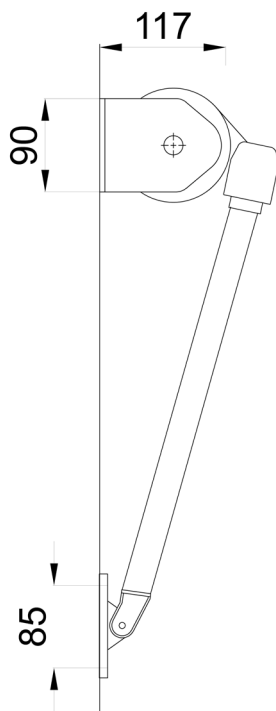

STATIVFÄRGER