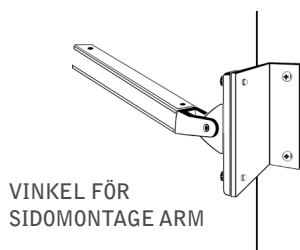

Produkten monteras på vägg eller i tak och kan kompletteras med skyddstak.

Läckö manövreras manuellt med vev, eller med motor.

PRODUKTINFORMATION

MATERIAL

- **Stativet** består av naturanodiserade strängpressade aluminiumprofiler, med detaljer av pulverlackat stål (t ex gavel) och pressgjutet aluminium (t ex beslag) samt polymera material (t ex ändskydd).
- **Skruvar och axlar** är av rostfritt-/alt förzinkat stål.
- **Armarna** är försedda med inbyggda fjädrar.
- **Markisväven** är av 100% spinnfärgad acryl, från Europas ledande väverier.

Svart

Speciallack

LÄCKÖ – fallarmsmarkis

MONTAGE

- Monteras enkelt på vägg eller i tak med konsoller.
- Armarna är fritt justerbara i sidled.
- Armarnas maximala fallvinkel är 160 grader.
- Seriekoppling burspråk 180–230 grader.
- Stödlager från bredd 576cm.

REGLAGEALTERNATIV

- Snäckväxel och vev. Ingår som standard.
- Motor.
- Vid beställning anges reglagesidan sett utifrån.

TILLBEHÖR

SERIEKOPPLING RAK

SERIEKOPPLING BURSPRÅK

REKOMMENDERADE MAXMÅTT

REGLAGE	BREDD	UTFALL	MED SCREENVÄV
Snäckväxel D70mm rör	850cm	160cm	450x160cm
Motor D70mm rör	850cm	160cm	450x160cm
Seriekoppling Rak D70mm rör	3 markiser	160cm	3 markiser x160cm
Seriek. Burspråk D70mm rör	3 markiser	160cm	3 markiser x160cm