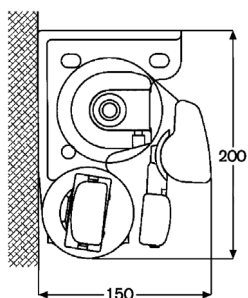

ART 250

–liten vikarmsmarkis utan bärrör

STATIVFÄRGER

Vit

ART 250 är avsedd för villaterrasser, balkonger, kiosker, butiker m fl där du behöver fri gånghöjd under markisen. Denna nätta vikarmsmarkis har infästningspunkter i gavlarna.

Produkten kan monteras på vägg eller i tak, men även utåt i nisch!
Den manövreras med motor, eller manuellt med vev.
Armarnas fallvinkel kan justeras steglöst.

Låt uteplatsens storlek styra storleken på markisen!

PRODUKTINFORMATION

MATERIAL

- **Stativet** består av av strängpressade aluminiumprofiler, med detaljer av pulverlackat och pressgjutet aluminium (t ex beslag) samt polymera material (t ex ändskydd).
- **Skrudar och axlar** är av rostfritt-/alt förzinkat stål.
- **Armarna** är försedda med inbyggda fjädrar.
- **Markisväven** är av 100% spinnfärgad acryl, från Europas ledande väverier.

MILJÖINFORMATION

Markisen är återvinningsbar med undantag för några mindre detaljer, som till exempel rostfria skruvar. Markisväven avger vid förbränning hälsovadlig rök.