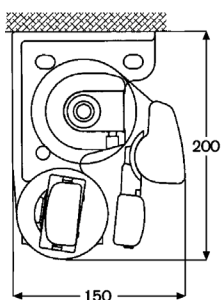

ART 250

–liten vikarmsmarkis utan bärrör

STATIVFÄRGER

Vit

ART 250 är avsedd för villaterrasser, balkonger, kiosker, butiker m fl där du behöver fri gånghöjd under markisen. Denna nätta vikarmsmarkis har infästningspunkter i gavlarna.

Produkten kan monteras på vägg eller i tak, men även utåt i nisch!
Den manövreras med motor, eller manuellt med vev.
Armarnas fallvinkel kan justeras steglöst.

Låt uteplatsens storlek styra storleken på markisen!

PRODUKTINFORMATION

MATERIAL

- **Stativet** består av av strängpressade aluminiumprofiler, med detaljer av pulverlackat och pressgjutet aluminium (t ex beslag) samt polymera material (t ex ändskydd).
- **Skrudar och axlar** är av rostfritt-/alt förzinkat stål.
- **Armarna** är försedda med inbyggda fjädrar.
- **Markisväven** är av 100% spinnfärgad acryl, från Europas ledande väverier.

MILJÖINFORMATION

Markisen är återvinningsbar med undantag för några mindre detaljer, som till exempel rostfria skruvar. Markisväven avger vid förbränning hälsovadlig rök.