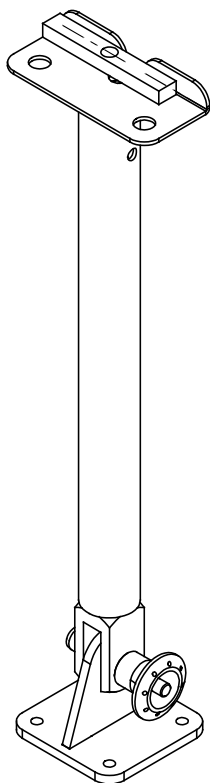

MONTAGE

- Monteras enkelt på vägg eller i tak eller utåt i nisch.
- Armvinkeln går att justera steglöst 0–90 grader.

REGLAGEALTERNATIV

- Snäckväxel och vev. Ingår som standard.
- Motor.
- Vid beställning anges reglagesidan sett utifrån.

TILLBEHÖR

TELESKOPSTAG 140–250cm

OBS! Endast vid markisbredder mellan 350–450cm

REKOMMENDERADE MAXMÅTT

REGLAGE	BREDD	UTFALL	MED TYNGRE VÄV
Snäckväxel och vev	450cm	200cm	450x200cm
Snäckväxel och vev	400cm	250cm	400x250cm
Motor	450cm	200cm	450x200cm
Motor	400cm	250cm	400x250cm