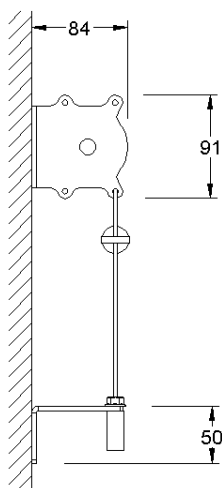

SOLLIDEN RIDÅ

–vertikalmarkis

SOLLIDEN RIDÅ är mångsidig och passar såväl på villor som på skolor och kontor och är väl anpassad till dagens fönstermode med höga fönster.

En vertikalmarkis har fler funktioner än en vanlig markis. Den stänger ute solljus och värme, skyddar mot direkt insyn samtidigt som den går att se ut igenom.

Vertikalmarkisen är mindre känslig för vind, vilket gör den speciellt lämpad på höga höjder och vindutsatta ställen. Produkten är överrullad som standard.

PRODUKTINFORMATION

MATERIAL

- **Stativet** består av naturanodiserade strängpressade aluminiumprofiler, med detaljer av pulverlackat stål (t ex gavel) och strängpressat aluminium (t ex beslag) samt polymera material (t ex ändskydd).
- **Skruvor och axlar** är av rostfritt-/alt förzinkat stål.
- **Screenväv** Sunworker som standard.

MILJÖINFORMATION

Markisen är återvinningsbar med undantag för några mindre detaljer, som till exempel rostfria skruvar. Markisväven avger vid förbränning hälsovadlig rök.

STATIVFÄRGER