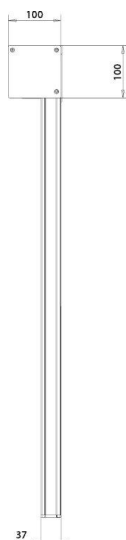

PRODUKTINFORMATION

MATERIAL

- **Stativet** består av strängpressade aluminiumprofiler, med detaljer av pulverlackat pressgjutet aluminium (t ex gavel) samt polymera material (t ex ändskydd).
- **Skravar och axlar** är av rostfritt-/alt förzinkat stål.
- **Profiler och detaljer** är vita eller gråa som standard. Kan speciallackeras i valfri RAL-kulör.
- **Screenväven** Soltis 96 som standard.

MILJÖINFORMATION

Markisen är återvinningsbar med undantag för några mindre detaljer, som till exempel rostfria skruvar. Screenväven avger vid förbränning hälsovadlig rök.