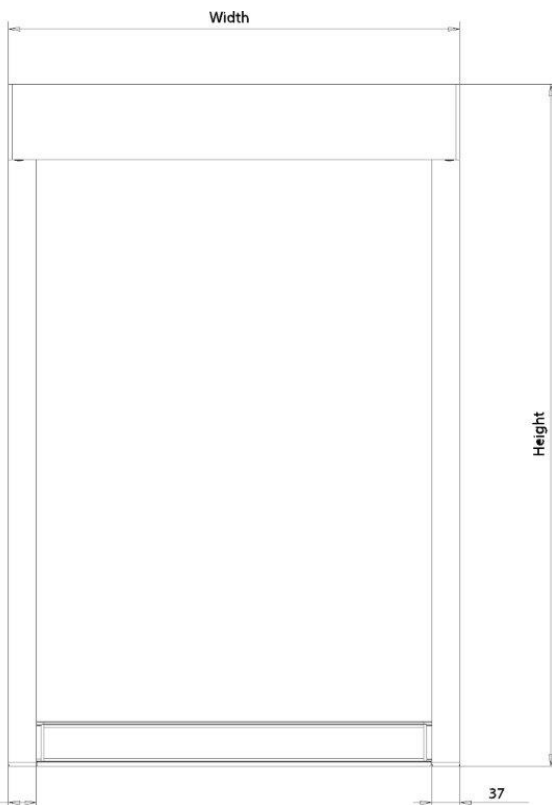

EKENÄS – Zipscreen

MONTAGE

- Monteras mot vägg, eller utåt i nisch.
- Beställningsbredden är ytterkant gavelkåpor.
- Beställningshöjden är inklusive kassett.
- Horisontell söm i väven i vissa fall, vid beställningshöjd över 170cm.
- Maxlutning är 15 grader.
- Mittkonsoll vid mer än 3m bredd.

REGLAGEALTERNATIV

- Motor: Vi rekommenderar motor med hinderdetektering.
- Vid beställning anges reglagesidan sett utifrån.
- Vid beställning anges ifall produkten ska monteras mot vägg eller utåt i nisch.

REKOMMENDERADE MAXMÅTT

REGLAGE	BREDD	HÖJD
<i>Motor</i>	<i>300cm</i>	<i>350cm</i>
<i>Motor</i>	<i>410cm</i>	<i>270cm</i>

KONSOLLFÖRDELNING

MARKISBREDD	ANTAL KONSOLLER
<i>Över 3 m</i>	<i>1st mittkonsoll</i>

MINSTA PRODUKTBREDD VID MOTORREGLAGE

SOMFY	BREDD	ELERO	BREDD
<i>Maestria io 10/17 hinderd</i>	<i>80,4cm</i>	<i>Suntop/Z 10/14-868 SH</i> <i>Hinderdetektering</i>	<i>61,5cm</i>
<i>Altus 10/17</i>	<i>80,4cm</i>	<i>Suntop Z trådb.</i>	<i>61,5cm</i>
<i>Jet 10/17 trådb.</i>	<i>67,4cm</i>		

VINDKLASSER

HÖJD/BREDD	1M	1,5M	2M	2,5M	3M	3,5M	4,1M
<i>1m</i>	<i>6</i>	<i>6</i>	<i>6</i>	<i>6</i>	<i>6</i>	<i>6</i>	<i>6</i>
<i>2,7m</i>	<i>6</i>	<i>6</i>	<i>6</i>	<i>6</i>	<i>6</i>	<i>6</i>	<i>6</i>
<i>3,5m</i>	<i>6</i>	<i>6</i>	<i>6</i>	<i>6</i>	<i>6</i>		

EN 13561

FÖNSTERMILJÖ
...bäst på markiser!

FÖNSTERMILJÖ I LAHOLM AB

BOX 40, 312 21 LAHOLM www.fonstermiljo.se

Vi skräddarsyr utvändiga solskydd för alla lägen