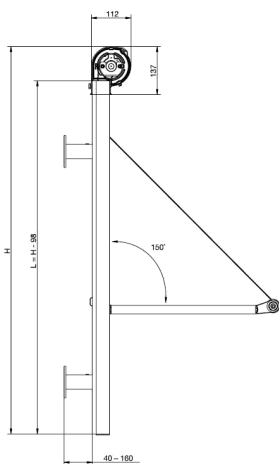

PRODUKTINFORMATION

MATERIAL

- **Stativet** består av pulverlackerade strängpressade aluminiumprofiler, med detaljer av pulverlackat, pressgjutet aluminium (t ex beslag och gavlar) samt polymera material (t ex ändskydd).
- **Skruvor och axlar** är av rostfritt-/alt förzinkat stål.
- **Lackerade detaljer** är vita i RAL 9010 standard men kan, liksom stativet i övrigt, speciallackeras i valfri RAL-kulör.
- **Screenväven** kommer från Europas ledande väverier.

MILJÖINFORMATION

Markisen är återvinningsbar med undantag för några mindre detaljer, som till exempel rostfria skruvar. Screenväven avger vid förbränning hälsovadlig rök.