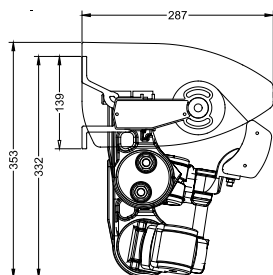

Låt uteplatsens storlek styra storleken på markisen!

PRODUKTINFORMATION

MATERIAL

- **Stativet** består av naturanodiserade strängpressade aluminiumprofiler med detaljer av pulverlackat stål (t ex gavel) och pressgjutet aluminium (t ex beslag) samt polymera material (t ex ändskydd).
- **Skravar och axlar** är av rostfritt-/alt förzinkat stål.
- **Armarna** är försedda med inbyggda fjädrar.
- **Lackerade detaljer** är vita eller gråa som standard men kan, liksom stativet i övrigt, speciallackeras i valfri RAL-kulör.
- **Markisväven** är av 100% spinnfärgad acryl, från Europas ledande väverier.