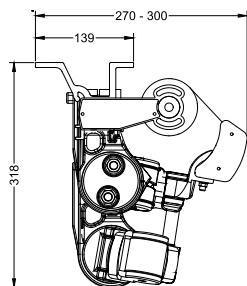

Låt uteplatsens storlek styra storleken på markisen!

PRODUKTINFORMATION

MATERIAL

- **Stativet** består av naturanodiserade strängpressade aluminiumprofiler med detaljer av pulverlackat stål (t ex gavel) och pressgjutet aluminium (t ex beslag) samt polymera material (t ex ändskydd).
- **Skravar och axlar** är av rostfritt-/alt förzinkat stål.
- **Armarna** är försedda med inbyggda fjädrar.
- **Lackerade detaljer** är vita eller gråa som standard men kan, liksom stativet i övrigt, speciallackeras i valfri RAL-kulör.
- **Markisväven** är av 100% spinnfärgad acryl, från Europas ledande väverier.