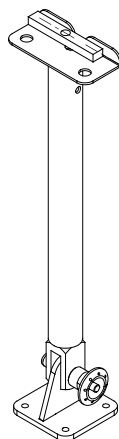

MONTAGE

- Monteras enkelt på vägg eller i tak.
- Armvinkeln går att justera steglöst 0–35 grader.
- Vid beställning anges vägg- eller takmontage.

REGLAGEALTERNATIV

- Snäckväxel och vev. Ingår som standard.
- Motor.
- Vid beställning anges reglagesidan sett utifrån.
- Vid beställning ange låg arm höger eller vänster, sett utifrån.

TILLBEHÖR

TAKSTOLSKONSOLL
STÅLLBAR
22,5-45°

TAKSTOLS-
KONSOLL
SIDOMONTAGE

TAKSTOLSVINKEL
200x800mm 90°

DISTANS 12mm trä

PLATTA TILL
MONTERINGSKONSOLL

STÅLLBAR DISTANS 30-95mm
STÅLLBAR DISTANS 105-170mm

FÖRLÄNGT BÄRRÖR

TAKPROFIL
MED TAKGAVEL

TELESKOPSTAG 1400-2500mm
TELESKOPSTAG FM CLASSIC
OBS! Passar endast vissa bredder!

REKOMMENDERADE MAXMÅTT

REGLAGE	BREDD	UTFALL	MED TYNGRE VÄV
Snäckväxel och vev	399cm	350cm	399x300cm
Motor	399cm	350cm	399x300cm