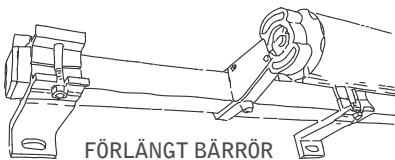

MONTAGE

- Monteras enkelt på vägg eller i tak.
- Armvinkeln går att justera steglöst 0–35 grader.
- Vid beställning anges vägg- eller takmontage.

REGLAGEALTERNATIV

- Snäckväxel och vev. Ingår som standard.
- Motor.
- Vid beställning anges reglagesidan sett utifrån.
- Vid beställning ange låg arm höger eller vänster, sett utifrån.

TILLBEHÖR

TAKSTOLSKONSOLL
STÅLLBAR
22,5-45°

TAKSTOLS-
KONSOLL
SIDOMONTAGE

TAKSTOLSVINKEL
200x800mm 90°

DISTANS 12mm trä

PLATTA TILL
MONTERINGSKONSOLL

STÅLLBAR DISTANS 30-95mm
STÅLLBAR DISTANS 105-170mm

FÖRLÄNGT BÄRRÖR