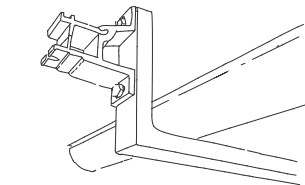

MONTAGE

- Monteras enkelt på vägg eller i tak.
- Armvinkeln går att justera steglöst 0–35 grader.
- Vid beställning anges vägg- eller takmontage.

REGLAGEALTERNATIV

- Snäckväxel och vev. Ingår som standard.
- Motor.
- Vid beställning anges reglagesidan sett utifrån.
- Vid beställning ange låg arm höger eller vänster, sett utifrån.

TILLBEHÖR

TAKSTOLSKONSOLL
STÅLLBAR
22,5-45°

TAKSTOLS-
KONSOLL
SIDOMONTAGE

TAKSTOLSVINKEL
200x800mm 90°

DISTANS 12mm trä

PLATTA TILL
MONTERINGSKONSOLL

STÅLLBAR DISTANS 30-95mm
STÅLLBAR DISTANS 105-170mm

FÖRLÄNGT BÄRRÖR