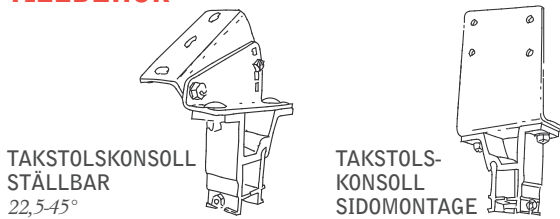

CLASSIC NIVÅ – vikarmsmarkis med korsade armar

MONTAGE

- Monteras enkelt på vägg eller i tak.
- Armvinkeln går att justera steglöst 0–35 grader.
- Vid beställning anges vägg- eller takmontage.

REGLAGEALTERNATIV

- Snäckväxel och vev. Ingår som standard.
- Motor.
- Vid beställning anges reglagesidan sett utifrån.
- Vid beställning ange låg arm höger eller vänster, sett utifrån.

TILLBEHÖR

TAKSTOLS-
KONSOLL
SIDOMONTAGE