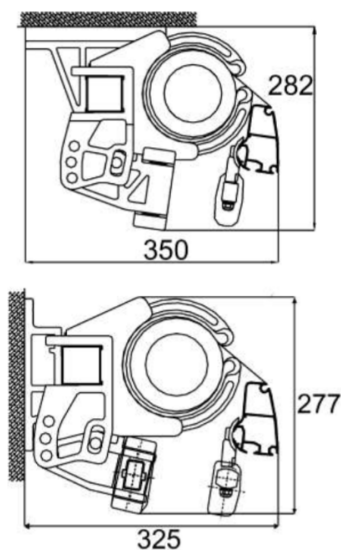

Armarnas fallvinkel kan justeras steglöst.
Med ett teleskopstag kan fronten förankras för att klara vind bättre. Dock ändras intevindklassen.
Låt uteplatsens storlek styra storleken på markisen!

PRODUKTINFORMATION

TILLBEHÖR

TAKPROFIL MED GAVEL

DISTANS TAKMONTAGE

TELESKÖPSTAG FM ART 500

REKOMMENDERADE MAXMÅTT

| REGLAGE | BREDD | UTFALL | MED TYNGRE VÄV |
|----------------------------|-------|--------|----------------|
| Snäckväxel och vev 2 armar | 650cm | 400cm | 650x400cm |
| Motor 2 armar | 650cm | 500cm | 650x450cm |
| Motor 3 armar | 900cm | 500cm | 900x450cm |