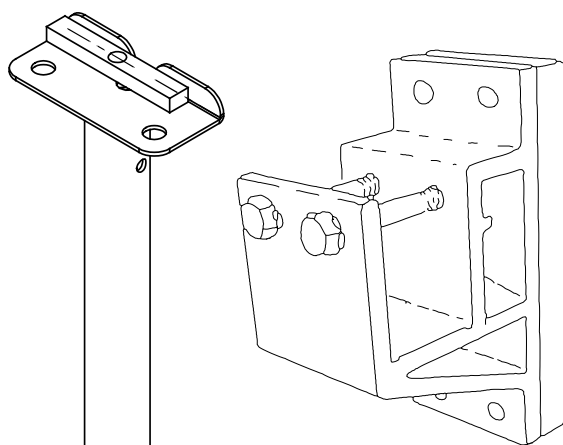

MONTAGE

- Monteras enkelt på vägg eller i tak
- Armvinkeln går att justera steglöst 0–56 grader vid väggmontage, och 6–56 grader vid takmontage.

REGLAGEALTERNATIV

- Snäckväxel och vev. Ingår som standard.
- Motor.
- Vid beställning anges reglagesidan sett utifrån.

TILLBEHÖR

TAKPROFIL MED GAVEL

DISTANS TAKMONTAGE

TELESKÖPSTAG FM ART 500

REKOMMENDERADE MAXMÅTT

| REGLAGE | BREDD | UTFALL | MED TYNGRE VÄV |
|----------------------------|-------|--------|----------------|
| Snäckväxel och vev 2 armar | 650cm | 400cm | 650x400cm |
| Motor 2 armar | 650cm | 500cm | 650x450cm |
| Motor 3 armar | 900cm | 500cm | 900x450cm |