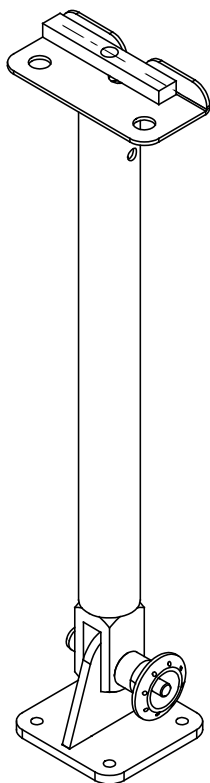

PRODUKTINFORMATION

MATERIAL

- **Stativet** består av av strängpressade aluminiumprofiler, med detaljer av pulverlackat och pressgjutet aluminium (t ex beslag) samt polymera material (t ex ändskydd).
- **Skruvor och axlar** är av rostfritt-/alt förzinkat stål.
- **Armarna** är försedda med inbyggda fjädrar.
- **Lackerade detaljer** är vita, i RAL 9016, men kan liksom stativet i övrigt speciallackeras i valfri RAL-kulör.
- **Markisväven** är av 100% spinnfärgad acryl, från Europas ledande väverier.

MONTAGE

- Monteras enkelt på vägg eller i tak eller utåt i nisch.
- Armvinkeln går att justera steglöst 0-90 grader.

REGLAGEALTERNATIV

- Snäckväxel och vev. Ingår som standard.
- Motor.
- Vid beställning anges reglagesidan sett utifrån.

TILLBEHÖR

TELESKOPSTAG 140-250cm

OBS! Endast vid markisbredder mellan 350-450cm

REKOMMENDERADE MAXMÅTT

REGLAGE	BREDD	UTFALL	MED TYNGRE VÄV
Snäckväxel och vev	450cm	200cm	450x200cm
Snäckväxel och vev	400cm	250cm	400x250cm
Motor	450cm	200cm	450x200cm
Motor	400cm	250cm	400x250cm