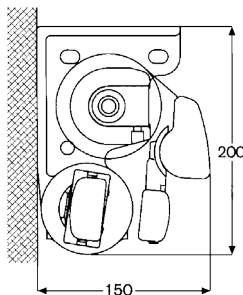

Produkten kan monteras på vägg eller i tak, men även utåt i nisch! Den manövreras med motor, eller manuellt med vev. Armarnas fallvinkel kan justeras steglöst.

Låt uteplatsens storlek styra storleken på markisen!