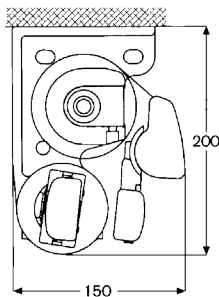

Produkten kan monteras på vägg eller i tak, men även utåt i nisch! Den manövreras med motor, eller manuellt med vev. Armarnas fallvinkel kan justeras steglöst.

Låt uteplatsens storlek styra storleken på markisen!