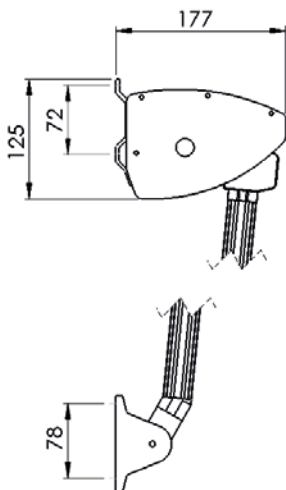

MILJÖINFORMATION

Markisen är återvinningsbar med undantag för några mindre detaljer, som till exempel rostfria skruvar. Markisväven avger vid förbränning hälsovadlig rök.