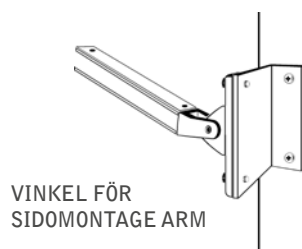

SOFIERO

-fallarmsmarkis med kassett

SOFIERO är en kraftig fönstermarkis med rymlig kassettlåda, som skyddar markisduken mot väta och smuts när den är inrullad.

Sofiero manövreras manuellt med vev eller med motor.

MONTAGE

- Monteras enkelt på vägg med konsoller som kassetten hakas fast och fixeras i.
- Monteras i nisch med nischkonsoller.
- Armarna är fritt justerbara i sidled.
- Armarnas maximala fallvinkel är 160 grader.
- Seriekoppling burspråk 180–230 grader.
- Observera att produkten har dukdelning mellan 601cm-700cm. Vid beställning ange placering av dukdelningen. Största delen kan max vara 600cm bred.

REGLAGEALTERNATIV

- Snäckväxel och vev. Ingår som standard.
- Motor.
- Vid beställning anges reglagesidan sett utifrån.

TILLBEHÖR

SERIEKOPPLING RAK

SERIEKOPPLING BURSPRÅK

REKOMMENDERADE MAXMÅTT

REGLAGE	BREDD	UTFALL	MED SCREENVÄV
Snäckväxel D70mm rör	700cm	130cm	450x130cm
Motor D70mm rör	700cm	130cm	450x130cm
Seriekoppling Rak D70mm rör	3 markiser	130cm	3 markiser x130cm
Seriek. Burspråk D70mm rör	3 markiser	130cm	3 markiser x130cm

OBS! Produkten har dukdelning mellan 601-700cm. Största delen kan vara max 600cm bred.

Max avstånd mellan markiser är 150cm vid Seriekoppling Rak

Beställningsbredden är ytterkant gavlar. Tappar & skruvskallar tillkommer.