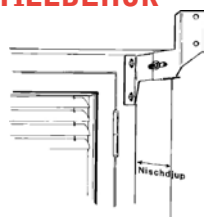

HAGA – fallarmsmarkis med kassett

MONTAGE

- Monteras enkelt på vägg med konsoller som kassetten hakas fast och fixeras i.
- Monteras i nisch med nischkonsoller.
- Armarna är fritt justerbara i sidled.
- Armarnas maximala fallvinkel är 160 grader.
- Seriekoppling burspråk 180–230 grader.

REGLAGEALTERNATIV

- Dragband in-/utvändigt. Ingår som standard.
- Snäckväxel och vev.
- Motor.
- Vid beställning anges reglagesidan sett utifrån.

TILLBEHÖR

NISCHKONSOLL ställbar 7-11cm
NISCHKONSOLL ställbar 12-16cm