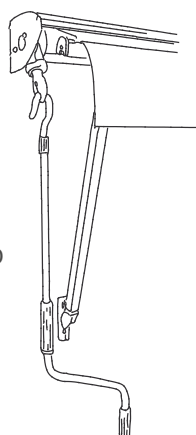

MONTAGE

- Monteras enkelt på vägg med konsoller som kassetten hakas fast och fixeras i.
- Monteras i nisch med nischkonsoller.
- Armarna är fritt justerbara i sidled.
- Armarnas maximala fallvinkel är 160 grader.
- Seriekoppling burspråk 180–230 grader.

REGLAGEALTERNATIV

- Dragband in-/utvändigt. Ingår som standard.
- Snäckväxel och vev.
- Motor.
- Vid beställning anges reglagesidan sett utifrån.

TILLBEHÖR

NISCHKONSOLL ställbar 7-11cm
NISCHKONSOLL ställbar 12-16cm

NISCHKONSOLL FAST 3,5cm
NISCHKONSOLL FAST 7cm

SERIEKOPPLING RAK

SERIEKOPPLING BURSPRÅK

BANDFÖRSKJUTNING

VINKELFÖRSKJUTNING

BANDUPP-SAMLARE

VEVBOX FÖR BAND

VINKEL FÖR SIDOMONTAGE ARM

SNÄCKVÄXEL OCH VEV

REKOMMENDERADE MAXMÅTT

REGLAGE	BREDD	UTFALL	MED SCREENVÄV
Dragband D46mm rör	375cm	120cm	250x120cm
Vevbox D46mm rör	375cm	120cm	250x120cm
Snäckväxel D46mm rör	375cm	120cm	250x120cm
Snäckväxel D58mm rör	420cm	90cm	320x90cm
Motor D58mm rör	420cm	90cm	320x90cm
Seriekoppling Rak D58mm rör	3 markiser	90cm	3 markiser x90cm
Seriek. Burspråk D58mm rör	3 markiser	90cm	3 markiser x90cm