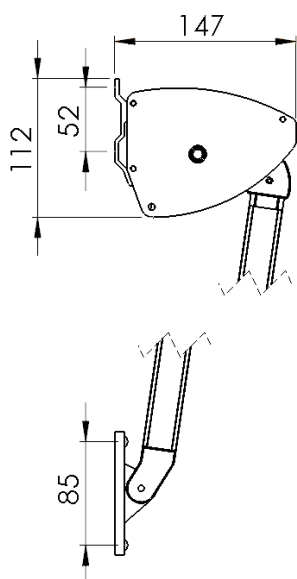

HAGA

–fallarmsmarkis med kassett

HAGA är en fallarmsmarkis med kassett som skyddar markisduken mot väta och smuts när den är inrullad. Den manövreras inifrån eller utifrån med band eller motor, alternativt utifrån manuellt med vev.

Den är lämplig för mindre och medelstora fönster/fönsterpartier upp till 4,2 meter.

Haga är mycket lämplig att seriekoppla till större längder – upp till 12 meter vid motordrift.

Det finns flera olika tillbehör till Haga som underlättar montage, och handhavandet av produkten.

REGLAGEALTERNATIV

- Dragband in-/utvändigt. Ingår som standard.
- Snäckväxel och vev.
- Motor.
- Vid beställning anges reglagesidan sett utifrån.

TILLBEHÖR

NISCHKONSOLL ställbar 7-11cm
NISCHKONSOLL ställbar 12-16cm