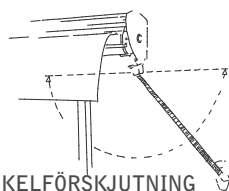

NISCHKONSOLL FAST 3,5cm
NISCHKONSOLL FAST 7cm

SERIEKOPPLING RAK

SERIEKOPPLING BURSPRÅK

BANDFÖRSKJUTNING

VINKELFÖRSKJUTNING

BANDUPP-SAMLARE

VEVBOX FÖR BAND

VINKEL FÖR SIDOMONTAGE ARM