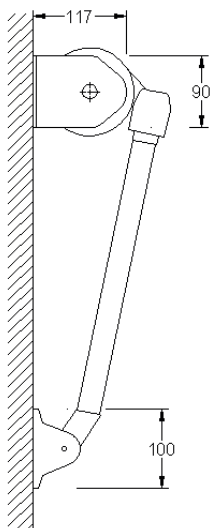

LÄCKÖ

-fallarmsmarkis

LÄCKÖ är ett effektivt solskydd för större fönsterpartier på industrier, offentliga byggnader, affärer etc.

Produkten tillverkas i kraftigt utförande och är avsedd för bredder över 3,5 m. Läckö kan enkelt seriekopplas till större anläggningar. Den är speciellt lämplig för breda balkonger.

Produkten monteras på vägg eller i tak och kan kompletteras med skyddstak. Läckö manövreras manuellt med vev, eller med motor.

PRODUKTINFORMATION

MATERIAL

- **Stativet** består av naturanodiserade strängpressade aluminiumprofiler; med detaljer av pulverlackat stål (t ex gavel) och pressgjutet aluminium (t ex beslag) samt polymera material (t ex ändskydd).
- **Skrubar och axlar** är av rostfritt-/alt förzinkat stål.
- **Armarna** är försedda med inbyggda fjädrar.
- **Lackerade detaljer** är vita eller gråa som standard men kan, liksom stativet i övrigt, speciallackeras i valfri RAL-kulör.
- **Markisväven** är av 100% spinnfärgad acryl, från Europas ledande väverier.

REGLAGEALTERNATIV

- Snäckväxel och vev. Ingår som standard.
- Motor.
- Vid beställning anges reglagesidan sett utifrån.

TILLBEHÖR

SERIEKOPPLING RAK

SERIEKOPPLING BURSPRÅK

REKOMMENDERADE MAXMÅTT

REGLAGE	BREDD	UTFALL	MED SCREENVÄV
Snäckväxel D70mm rör	850cm	160cm	450x160cm
Motor D70mm rör	850cm	160cm	450x160cm
Seriekoppling Rak D70mm rör	3 markiser	160cm	3 markiser x160cm
Seriek. Burspråk D70mm rör	3 markiser	160cm	3 markiser x160cm

Max avstånd mellan markiser är 150cm vid Seriekoppling Rak
Beställningsbredden är ytterkant gavlar. Tappar & skruvskallar tillkommer.

KONSOLL - / ARMFÖRDELNING

MARKISBREDD	ANTAL KONSOLLER	ANTAL ARMAR	ANTAL STÖDLAGER
Upp till 525cm	2st	2st	
526-575cm	2st	3st	
576-850cm	2st	3st	1st