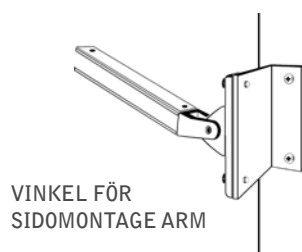

LÄCKÖ

-fallarmsmarkis

LÄCKÖ är ett effektivt solskydd för större fönsterpartier på industrier, offentliga byggnader, affärer etc.

Produkten tillverkas i kraftigt utförande och är avsedd för bredder över 3,5 m. Läckö kan enkelt seriekopplas till större anläggningar. Den är speciellt lämplig för breda balkonger.

Produkten monteras på vägg eller i tak och kan kompletteras med skyddstak. Läckö manövreras manuellt med vev, eller med motor.

PRODUKTINFORMATION

MATERIAL

- **Stativet** består av naturanodiserade strängpressade aluminiumprofiler; med detaljer av pulverlackat stål (t ex gavel) och pressgjutet aluminium (t ex beslag) samt polymera material (t ex ändskydd).
- **Skrubar och axlar** är av rostfritt-/alt förzinkat stål.
- **Armarna** är försedda med inbyggda fjädrar.
- **Lackerade detaljer** är vita eller gråa som standard men kan, liksom stativet i övrigt, speciallackeras i valfri RAL-kulör.
- **Markisväven** är av 100% spinnfärgad acryl, från Europas ledande väverier.

MILJÖINFORMATION

Markisen är återvinningsbar med undantag för några mindre detaljer, som till exempel rostfria skruvar. Markisväven avger vid förbränning hälsovadlig rök.

LÄCKÖ – fallarmsmarkis

MONTAGE

- Monteras enkelt på vägg eller i tak med konsoller.
- Armarna är fritt justerbara i sidled.
- Armarnas maximala fallvinkel är 160 grader.
- Seriekoppling burspråk 180–230 grader.
- Stödlager från bredd 576cm.

REGLAGEALTERNATIV

- Snäckväxel och vev. Ingår som standard.
- Motor.
- Vid beställning anges reglagesidan sett utifrån.

TILLBEHÖR

SERIEKOPPLING RAK

SERIEKOPPLING BURSPRÅK

REKOMMENDERADE MAXMÅTT

REGLAGE	BREDD	UTFALL	MED SCREENVÄV
Snäckväxel D70mm rör	850cm	160cm	450x160cm
Motor D70mm rör	850cm	160cm	450x160cm
Seriekoppling Rak D70mm rör	3 markiser	160cm	3 markiser x160cm
Seriek. Burspråk D70mm rör	3 markiser	160cm	3 markiser x160cm